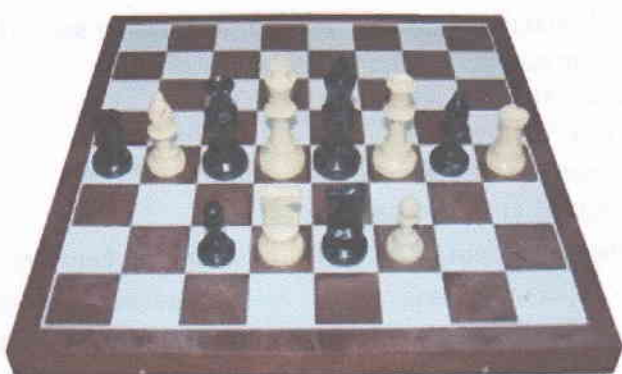

9. Орієнтовна вартість (кошторис) проекту

№	Складові завдання	Орієнтовна вартість, грн
1.	Набори шахів - 3 шт. x 500	1 500
2.	Шахові часі - 3 шт. x 573 грн	1 719
3.	Великі садові шахи СШ-25. Висота короля 635 мм. - 1 шт.	21 600
4.	Шахове поле (нейлонове)	4 500
5.	Столик зі стільчиками BG044 ВемаКідс f1363 2 шт. x 1 040 грн	2 080
6.	Урна вулична «Дана» 2 шт. x 650	1300
7.	Перевезення та доставка матеріалів	5000
8.	Земляні роботи, бетонування та установки	11700
9.	Непередбачувані витрати	601
	РАЗОМ:	50000

10. Чи потребує проект додаткових коштів на утримання об'єкту, що є результатом проекту

X ні так *Короткий опис та оцінка суми річних витрат*

1. Великі садові шахмати СШ-25. Висота короля 635 мм

<https://1001rich.com.ua/ua/gigant-chess/sadovye-shahmaty-sh-25>

2. Набори шахів Пластик-Преміум, 40 х 40 см (король 98 мм)

3. Шаховий годинник електронний LEAP PQ9907

4. Столик зі стільчиками BG044 ВемаКідс f1363 068 578-09-77, 099 402-00-42

<https://inkluzia.com.ua/stolik-zi-stilchikami-bg044/>